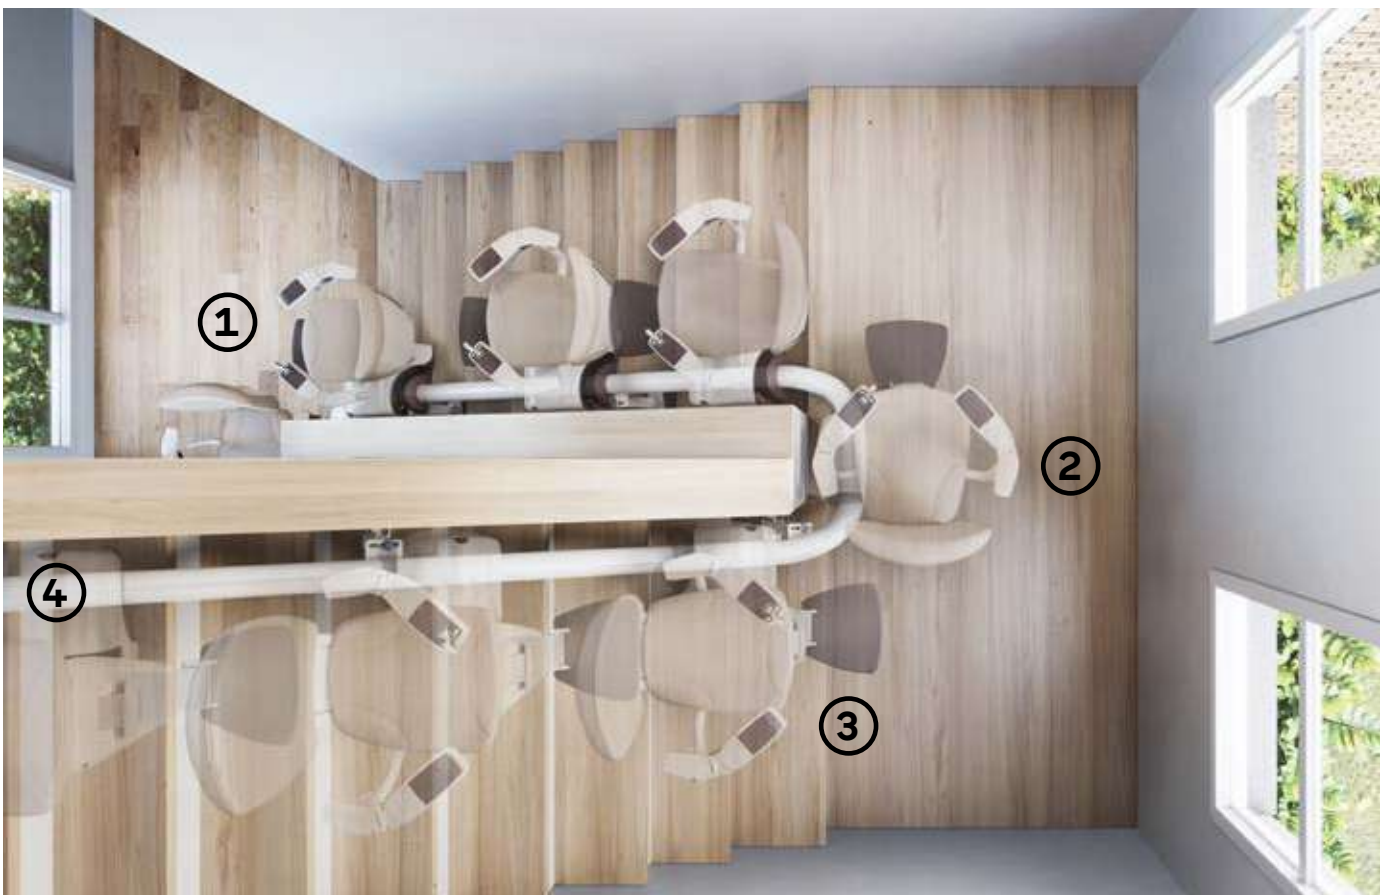

3

Interne oder externe Schiene an der schmalsten und steilsten Treppe

Selbst in Fällen, wenn die Treppe eng und steil ist, kann der Flow2 näher an der Stufe, auf jeder Seite der Treppe, angebracht werden. Hierdurch bleibt das Treppenhaus für weitere Treppenhausnutzer weiterhin zugänglich.

4

Einzigartige Technologie, die man nur im Flow2 findet

Ihr Wohlbefinden ist uns wichtig - wenn Sie die ASL-Technologie wählen, dreht sich die Fußstütze mit dem Sitz um sicherzustellen, dass Ihre Beine und Füße in einer natürlichen und bequemen Position bleiben, um keine zusätzliche Belastung für Ihre Gelenke zu schaffen.

**DIE ASL-TECHNOLOGIE
ERMÖGLICHT ES,
DASS DIE SCHIENE
BEREITS AUF EINER
HÖHE VON 62 MM AUF
EINER VIELZAHL VON
TREPPENSTILEN UND
-KONFIGURATIONEN
ANGEBRACHT
WERDEN KANN**

OPTIONEN

10

ES GEHT NUR
UM SIE

Wenn Sie den Flow2 Treppenlift wählen, stellen Sie die beste Lösung für Ihre Treppe sicher. Mit einer einzigen diskreten Schiene kann dieser Treppenlift maßgefertigt und an jede Treppe angepasst werden.