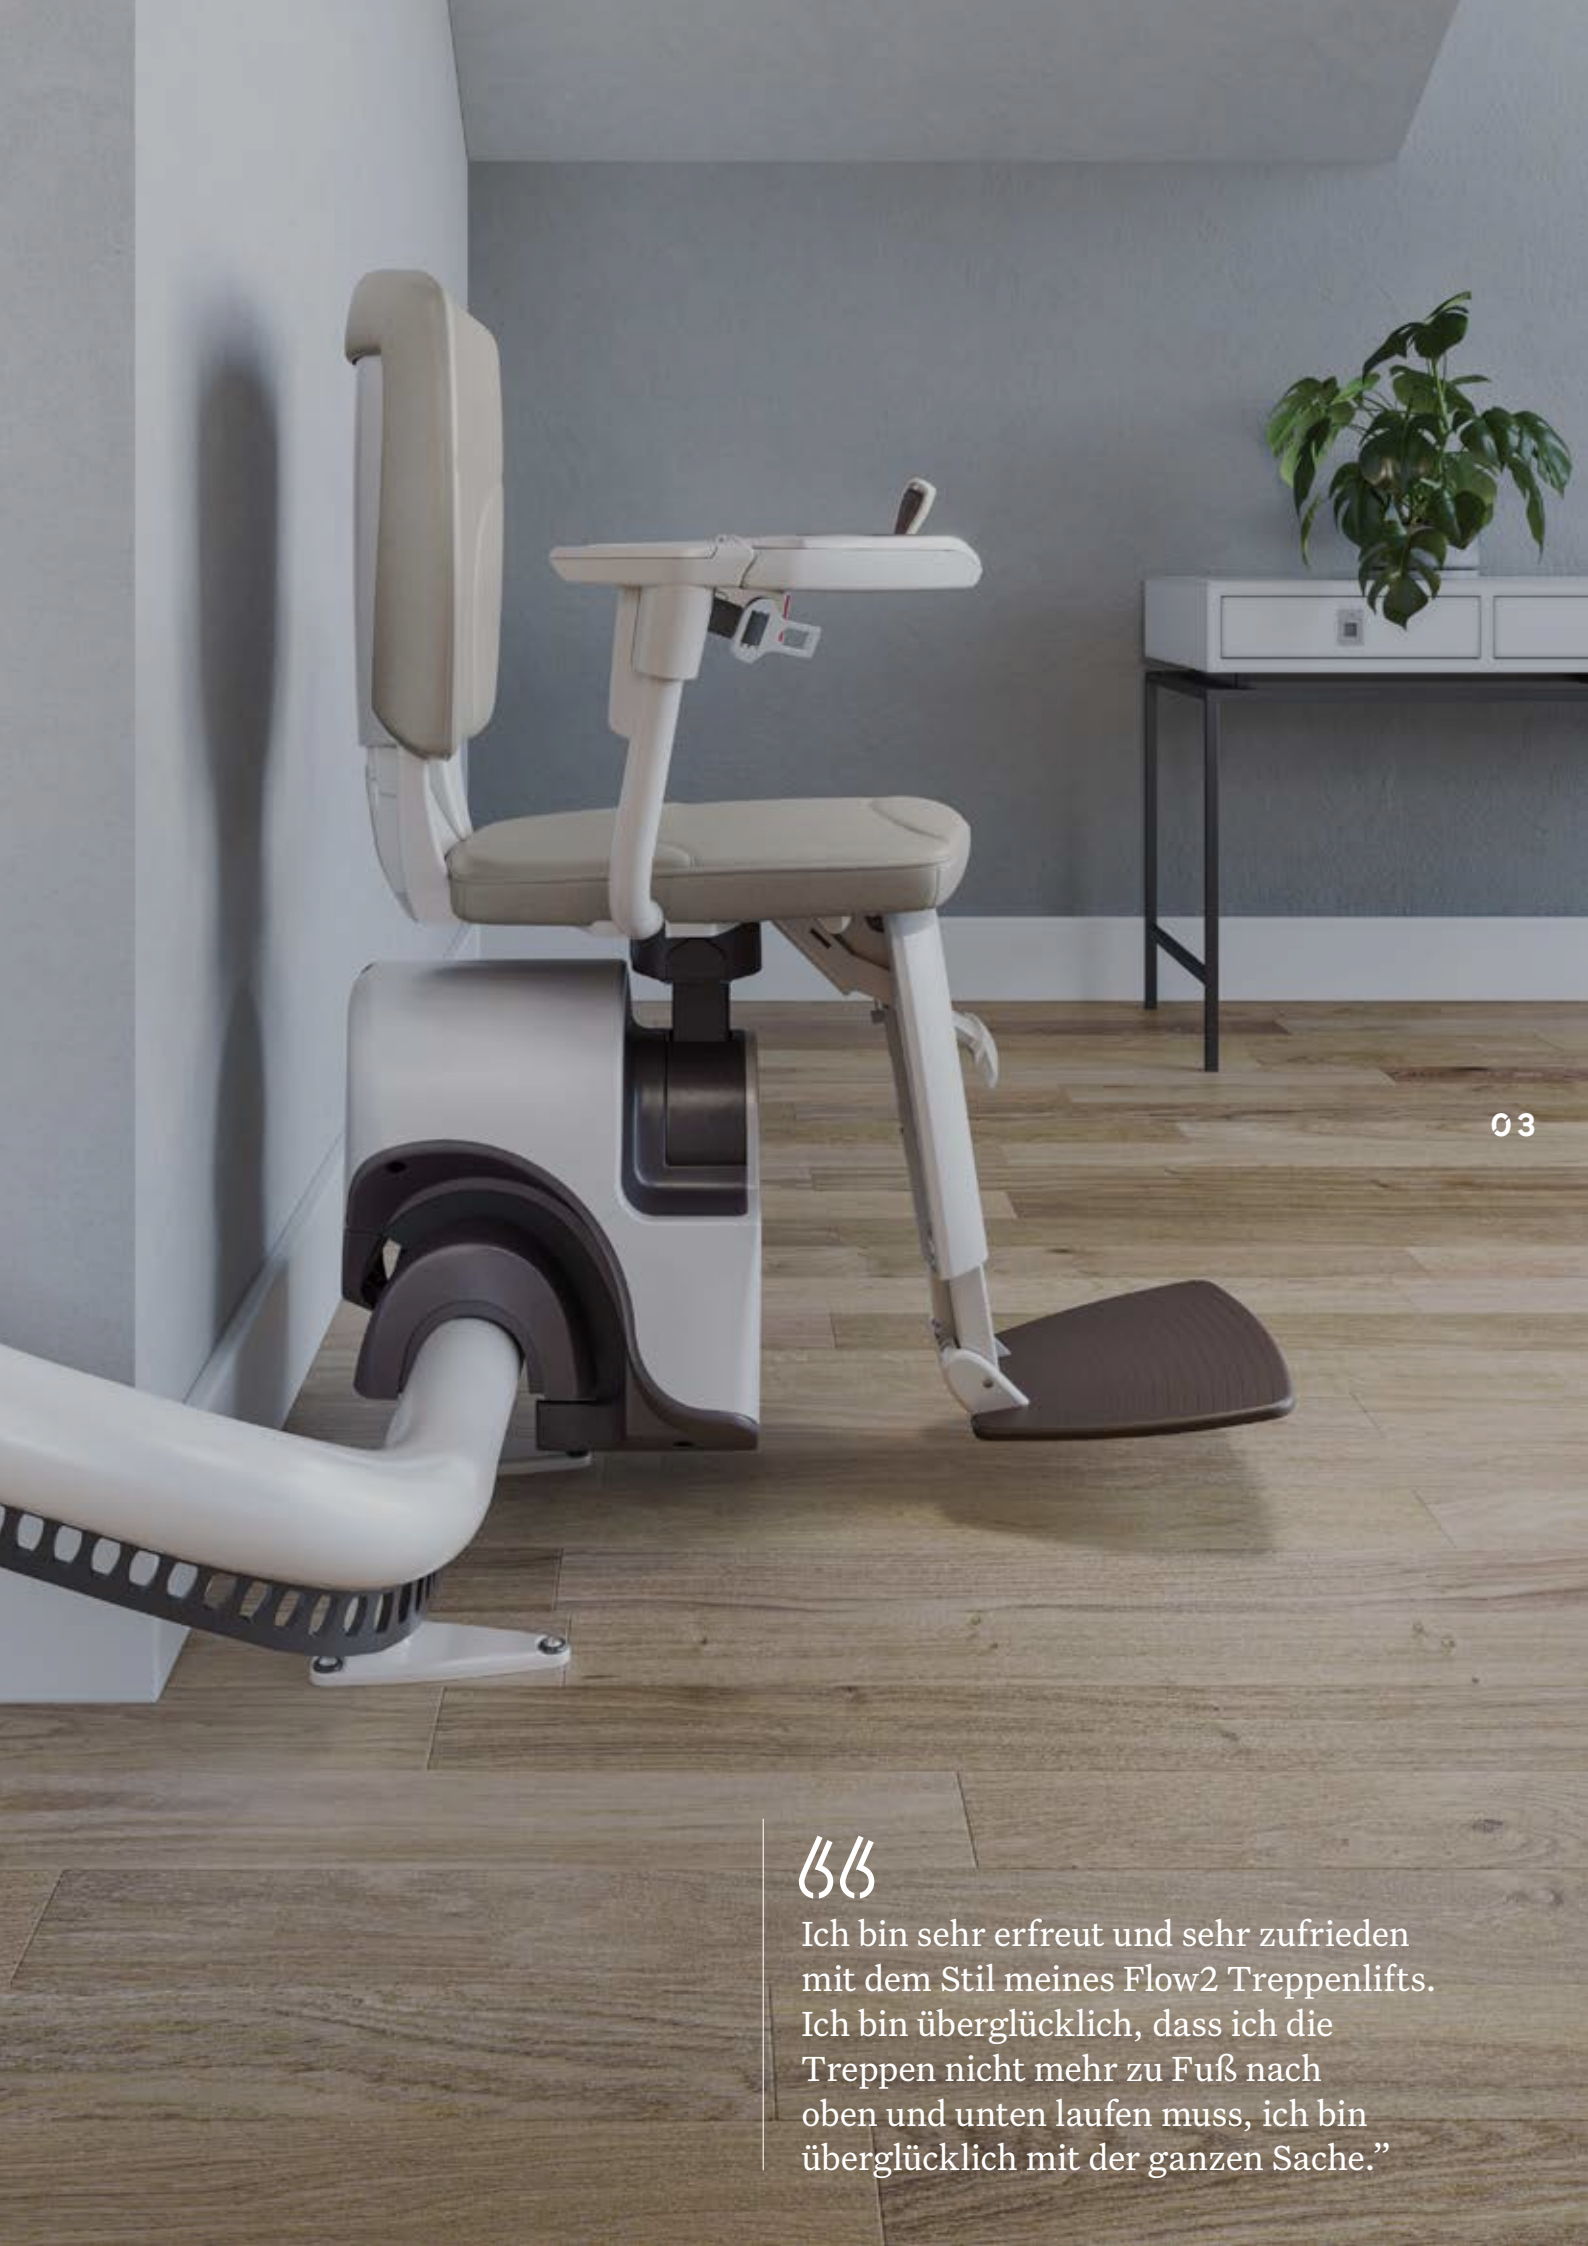

FÜR GERADE
UND RUNDE
TREPPENHÄUSER

FLOW 2

ACCESS

strack Liftsysteme

**DER FLOW2
TREPPENLIFT MIT
EINROHRSCHIENEN-
SYSTEM IST
MARKTFÜHRER FÜR
RUNDE TREPPEN UND
DER CLEVERSTE
LIFT SEINER ART**

02

Der preisgekrönte Flow2 Treppenlift kann als einer der weltweit führenden Treppenlifte betrachtet werden. Der Flow2 wird auf Ihrer Treppe und nicht an Ihrer Wand angebracht, welches eine schnelle und einfache Installation in Ihrem Zuhause erlaubt.

Ich bin sehr erfreut und sehr zufrieden mit dem Stil meines Flow2 Treppenlifts. Ich bin überglücklich, dass ich die Treppen nicht mehr zu Fuß nach oben und unten laufen muss, ich bin überglücklich mit der ganzen Sache.”

1

ES GEHT NUR UM SIE

Entworfen in Ihrem Sinne, hat der Flow2 einen ergonomisch geformten Sitz, der Ihnen eine angenehme und bequeme Fahrt bietet. Der Flow2 steht in einer Reihe von Oberflächen und Farboptionen zur Verfügung, mit denen Sie ihn an den Stil Ihres Hauses anpassen können. Wählen Sie aus Stoff-, Vinyl- und Ledersitzbezügen und einer Reihe von unterschiedlichen Schienenfarben aus.

2

KOMPAKT UND DISKRET

Wenn der Flow2 nicht in Gebrauch ist, kann er auf jeder Stufe auf nur 340 mm weggeklappt werden, um anderen Treppennutzern Platz zu gewähren. Der Flow2 hat eine einzige dezente Schiene, die eng an Ihrer Treppe anliegt und auf beiden Seiten der Treppe angebracht werden kann.