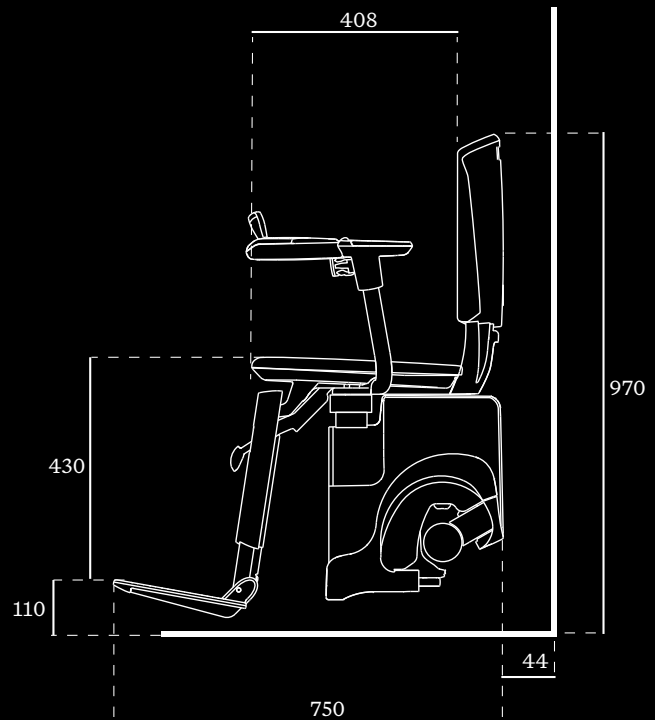

Finnish
Architecture
with an Edge

THE WALKER STORY TELLER
THE FALKNER BOOK
THE WALKER STORY TELLER

DER FLOW2
TREPPENLIFT KANN
AUF TREPPEN AB
610 MM BREITE
UND MIT BIS ZU
70° STEIGUNG
ANGEBRACHT WERDEN

TECHNISCHE SPEZIFIKATION

NACH DEN
HÖCHSTEN
STANDARDS
ZERTIFIZIERT

18

SPEZIFIKATION

Geschwindigkeit	Max 0,15 m/s
Antriebsart	Zahnstangenantrieb
Motorenleistung	350 W – Antriebsmotor 350 W – Horizontaler Motor
Gewichtskapazität	125 kg
Batterien	2 × 12V-Batterien; Gesamt 24V
Bedienung	Joysticksteuerung als Standard
Treppensteigung	Bis zu 70°
Zertifizierung	Maschinenrichtlinie 2006/42/EG und EN 81-40
Automatischer Stopp	Ja
Fußauflage	Ja
Einziehbarer Sicherheitsgurt	Ja