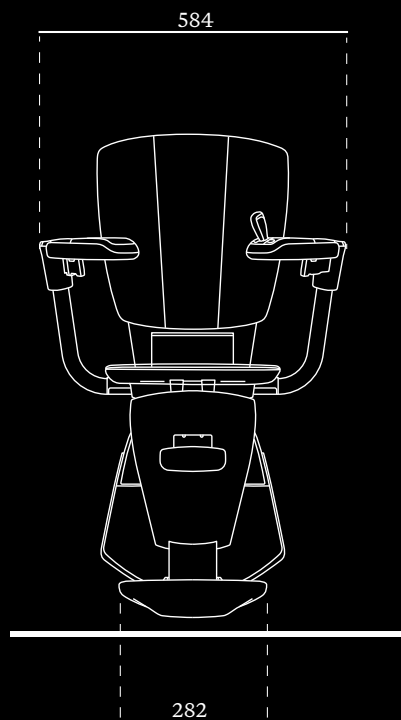

TECHNISCHE SPEZIFIKATION

NACH DEN
HÖCHSTEN
STANDARDS
ZERTIFIZIERT

18