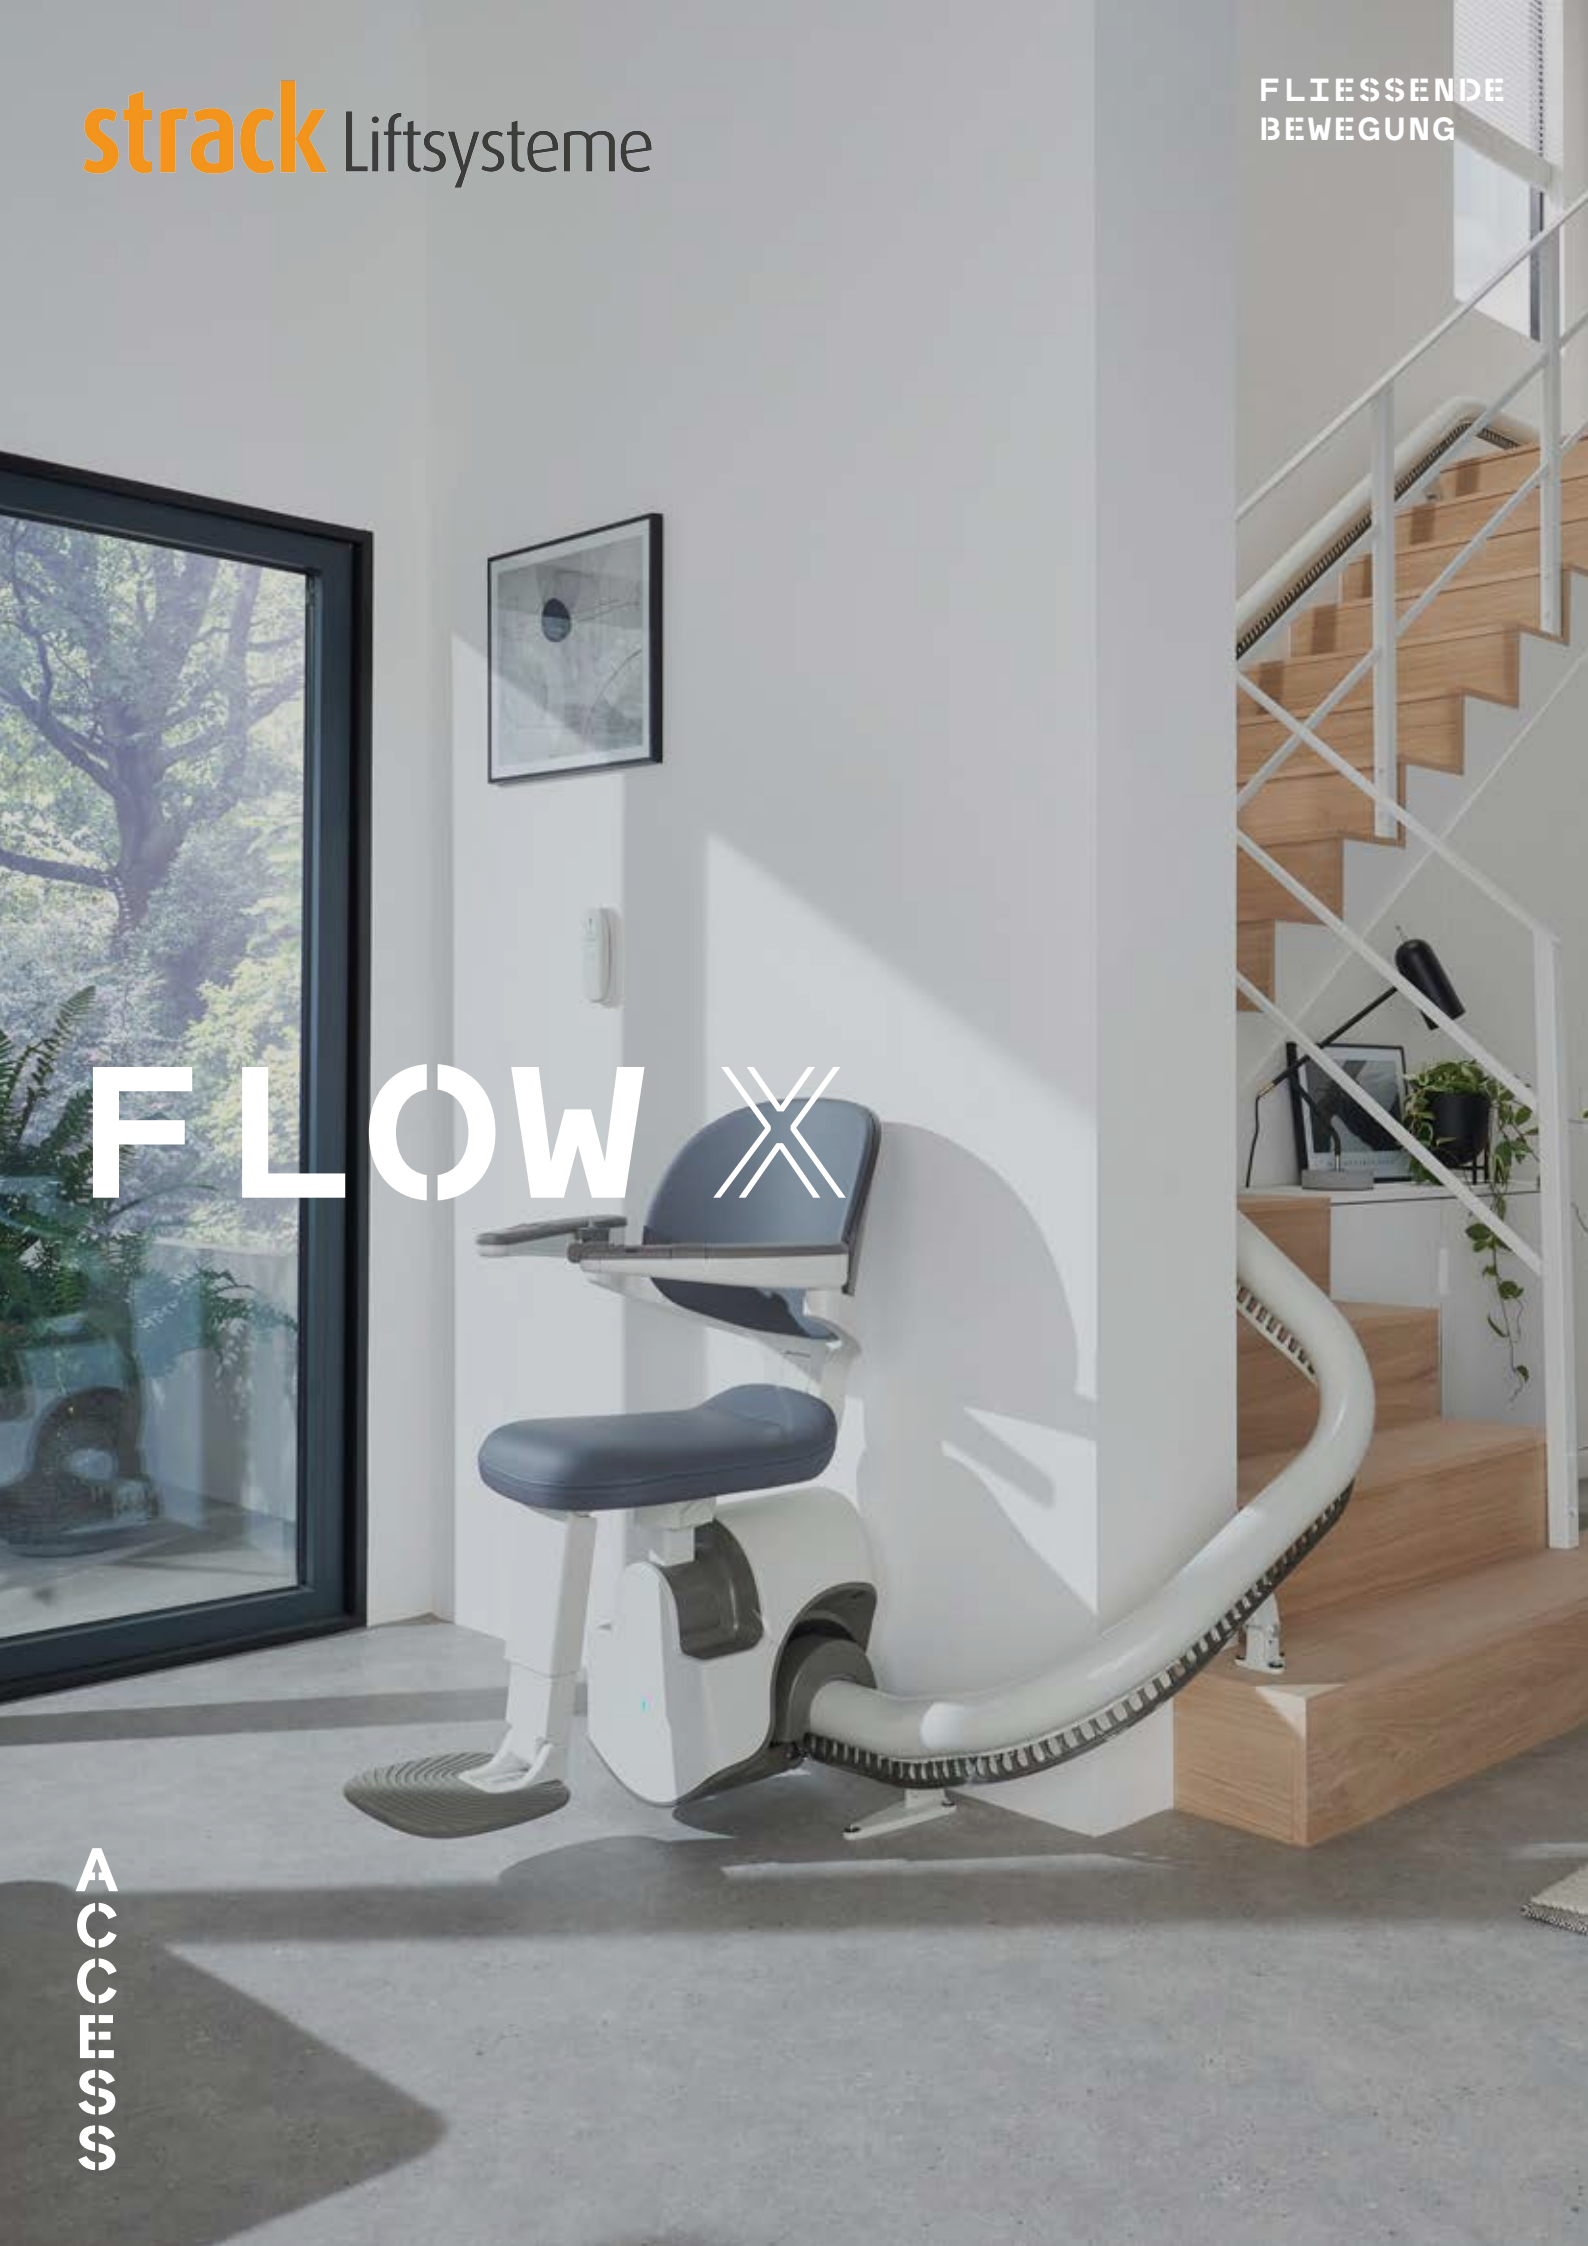

# FLOW X

Der Flow X ist nicht nur fließend in seiner Bewegung, sondern bietet darüber hinaus ein außergewöhnliches Maß an Komfort, Sicherheit und Präzisionsarbeit.

Unser Raumwunder, der Flow X, fügt sich nahtlos in Ihr Zuhause ein. Der Flow X wird auf der Treppe und nicht an der Wand angebracht und lässt sich somit schnell, effizient und mit minimalen Störungen in Ihrem Zuhause installieren.

02

**DER FLOW X, EINE  
KOMBINATION AUS  
INNOVATION UND  
FUNKTIONALITÄT,  
IST UNSER  
UMFASSENDSTER  
EINROHRSCHIENEN -  
KURVENTREPPENLIFT**

03

99

Der Flow X befördert mich sanft die Treppe hinauf und hinunter und hat mir das Leben sehr erleichtert. Noch dazu fügt er sich wundervoll in mein Zuhause ein. Ich kann ihn absolut weiterempfehlen!“

## KOMFORT

Der Flow X definiert höchsten Komfort neu. Er bietet ergonomische und innovative Funktionen, die alle im Detail auf Sie zugeschnitten sind. Der gepolsterte Sitz ist speziell mit einer sanften Rückenlehne ausgestattet. In Kombination mit dem höhenverstellbaren Sitz und der Fußstütze wird somit eine natürliche, bequeme und auf Sie zugeschnittene Sitzposition gefördert.

Der für einfaches Wohnen konzipierte Flow X ist mit einer vollständig automatischen Klappfunktion

auf Knopfdruck erhältlich. Dank dieser einzigartigen Funktion kann der Flow X seine Arbeit erledigen, während Sie bequem sitzen und seine Vorteile von Anfang bis Ende genießen können.