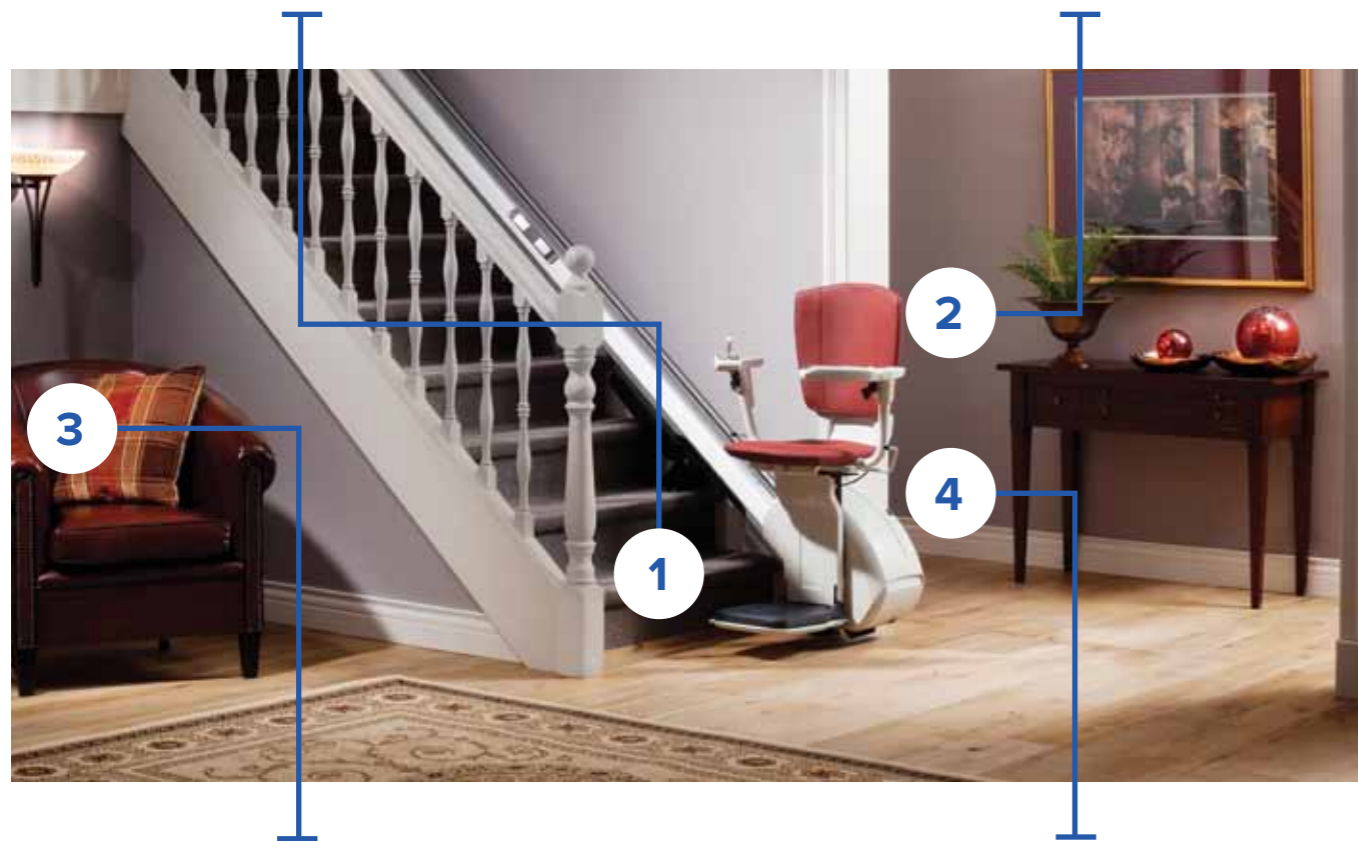

HomeGlide Extra-Treppenlift

EINE REIHE VON OPTIONEN UND ERWEITERUNGEN

Die Wahl des HomeGlide Extra bedeutet, dass Sie alle Funktionen und Vorteile des HomeGlides bekommen und zusätzlich weitere Optionen und eine größere Polsterauswahl erhalten, die sicherstellen, dass er perfekt in Ihr Zuhause passt. Der HomeGlide Extra erweist sich als die ultimative Verbindung von elegantem Design und Hi-Tech-Funktionalität für jede gerade Treppe.

Verbundenes Fußbrett

Standardmäßig kommt der HomeGlide Extra mit einem verbundenen Fußbrett. Diese Funktion macht das Ausklappen des Sitzes fast mühelos, da die Fußstütze mit dem Sitz verbunden ist.

Ergonomisch geformter Sitz

Entworfen mit Ergonomieexperten verwendet der HomeGlide Extra einen Sitz, der Ihre Haltung positiv beeinflusst, während er ein Maximum an Komfort bietet.

Eine Welt voller Möglichkeiten

Neben den Qualitätsverbesserungen, die serienmäßig mit dem HomeGlide Extra kommen, gibt es eine Reihe von Optionen, die auch eine breite Palette von Polsterfarben umfassen. Wählen Sie aus Stoff- und Vinylsitzbezügen, die zum Stil und Dekor Ihres Hauses passen.

Ein größeres Gefühl der Sicherheit

Sie sollten sich in Ihrem Treppenlift sicher fühlen. Der HomeGlide Extra kommt mit einem einziehbaren Sicherheitsgurt und kann mit gebogenen Armlehnen ausgestattet werden, um Sie sicher auf dem Lift zu halten. Es ist auch möglich, gerade Armlehnen anzubringen, wenn Sie dieses bevorzugen.