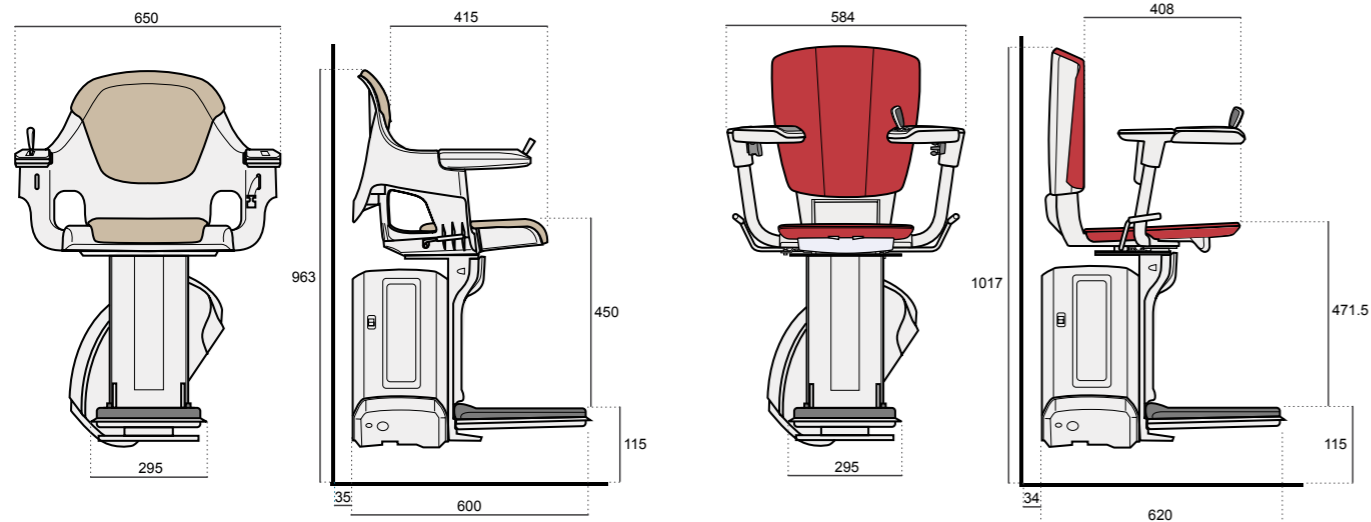

Es stehen vier verschiedene Sitzhöhen zur Auswahl um Ihnen die bequemste Sitzposition zu bieten. Die Fußstütze liegt nur 97mm über dem Boden, welches das Ein- und Aussteigen so einfach wie möglich macht.

Armlehne

Gerade

Gebogen

Technische Spezifikation NACH DEN HÖCHSTEN STANDARDS ZERTIFIZIERT

Spezifikation

Geschwindigkeit:	Max 0,12 m/s
Antriebsart:	Zahnstangenantrieb
Motorleistung:	280 W
Gewichtskapazität:	125 kg – 146 kg
Batterien:	2 x 12 V-Batterien; Gesamt 24V
Bedienung:	Joysticksteuerung als Standard
Treppensteigung:	28° bis 53°
Zertifizierung:	Maschinenrichtlinie 2006/42/EG EN 81-40
Automatischer Stopp:	Ja
Fußbrett:	Ja
Einziehbarer Sicherheitsgurt:	Ja